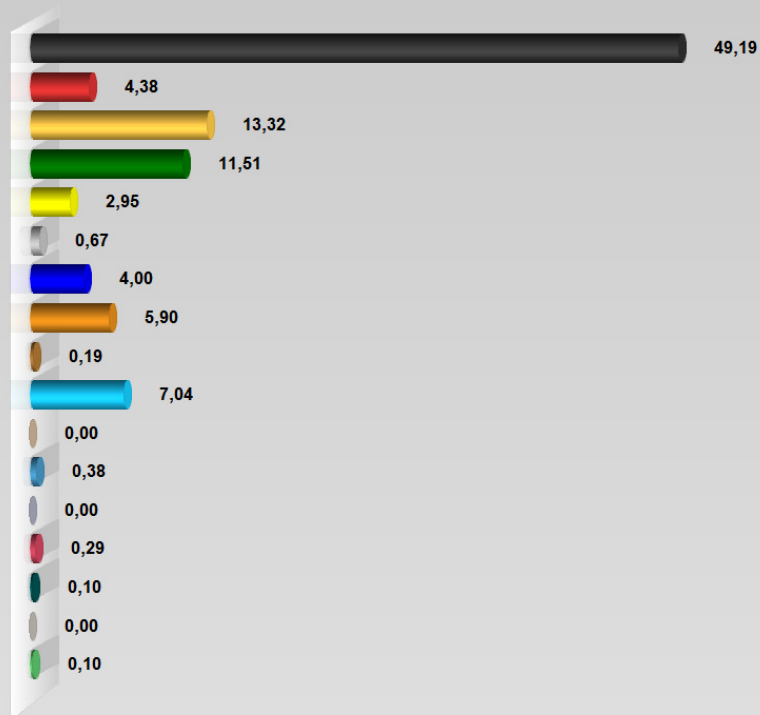

**LTW Bayern 18 Zweitstimme Obb Reichertsheim**  
**Reichertsheim**  
 Vorläufiges Endergebnis  
 Stimmenanteile in Prozent (%)

Stimmbere. ohne Sperrv.	915
Stimmbere. mit Sperrv.	389
Stimmbere. nach § 22 Abs. 2 LWO	0
Stimmber. zusammen	1.304
Wähler lt. Wählerverz.	685
Wähler mit Wahlschein	375
Wähler zusammen	1.060
Gültige Zweitstimmen insgesamt	1.051
Ungült. Zweitstimmen	9
Wahlbeteiligung	81,29 %

	Zweitstimmen	Anteil
CSU	517	49,19 %
SPD	46	4,38 %
FREIE WÄHLER	140	13,32 %
GRÜNE	121	11,51 %
FDP	31	2,95 %
DIE LINKE	7	0,67 %
BP	42	4,00 %
ÖDP	62	5,90 %
PIRATEN	2	0,19 %
AfD	74	7,04 %
LKR	0	0,00 %
mut	4	0,38 %
Die Humanisten	0	0,00 %
Die PARTEI	3	0,29 %
Gesundheitsforschung	1	0,10 %
Tierschutzpartei	0	0,00 %
V-Partei <sup>9</sup>	1	0,10 %