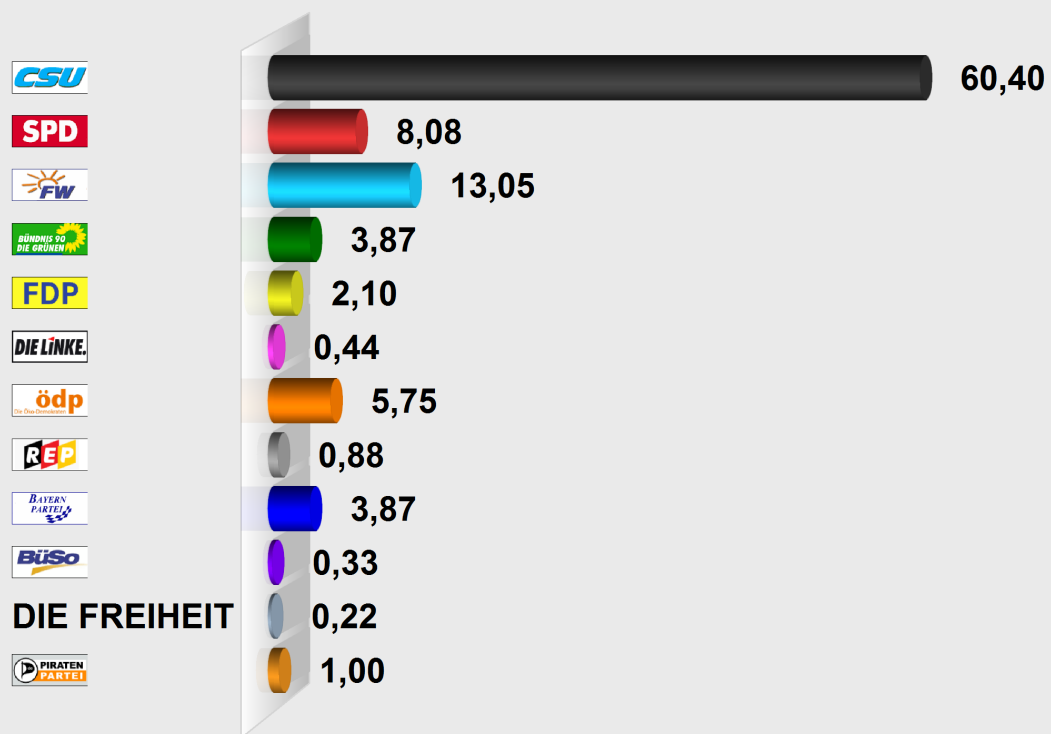

LT 2013 Zweitstimmen Reichertsheim
Gemeinde Reichertsheim
 Vorläufiges Endergebnis
 Stimmenanteile in Prozent (%)

Stimmbere. ohne Sperrv.	996
Stimmbere. mit Sperrv.	296
Stimmbere. nach § 22 Abs. 2 LWO	0
Stimmbere. zusammen	1.292
Wähler lt. Wählerverz.	635
Wähler mit Wahlschein	278
Wähler zusammen	913
Gültige Zweitstimmen insgesamt	904
Ungült. Zweitstimmen	9
Wahlbeteiligung	70,67 %

	Zweitstimmen	Anteil
CSU	546	60,40 %
SPD	73	8,08 %
FREIE WÄHLER	118	13,05 %
GRÜNE	35	3,87 %
FDP	19	2,10 %
DIE LINKE	4	0,44 %
ÖDP	52	5,75 %
REP	8	0,88 %
BP	35	3,87 %
BüSo	3	0,33 %
DIE FREIHEIT	2	0,22 %
PIRATEN	9	1,00 %