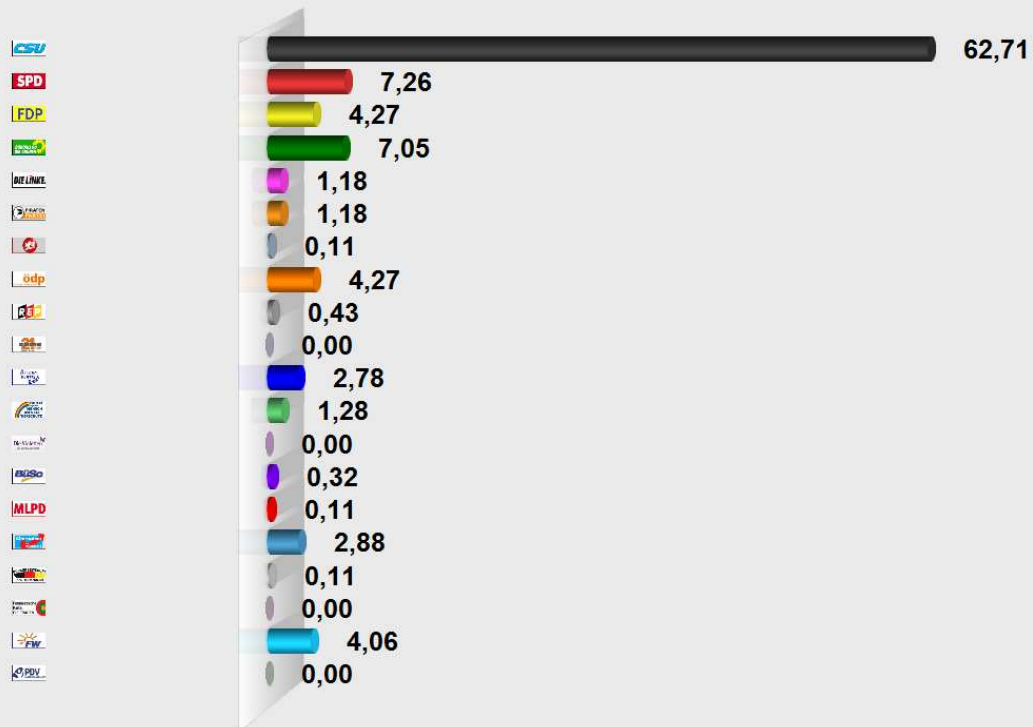

**2013\_Endergebnis\_183\_MÜ Reichertsheim**  
**Gemeinde Reichertsheim**  
**Endergebnis**  
 Stimmenanteile in Prozent (%)

Wahlb. ohne Sperrv.	996
Wahlb. mit Sperrv.	294
Wahlb. nach §25 Abs. 2 BWO	0
Wahlb. insges.	1.290
Wähler/-innen	941
dav. mit Wahlschein	273
Ungült. Zweitstimmen	5
Gültige Zweitstimmen	936
Wahlbeteiligung	72,95%

	Zweitstimmen	Anteil
CSU	587	62,71%
SPD	68	7,26%
FDP	40	4,27%
GRÜNE	66	7,05%
DIE LINKE	11	1,18%
PIRATEN	11	1,18%
NPD	1	0,11%
ÖDP	40	4,27%
REP	4	0,43%
Bündnis 21/RRP	0	0,00%
BP	26	2,78%
Tierschutzpartei	12	1,28%
DIE VIOLETTEN	0	0,00%
BuSo	3	0,32%
MLPD	1	0,11%
AfD	27	2,88%
pro Deutschland	1	0,11%
DIE FRAUEN	0	0,00%
FREIE WÄHLER	38	4,06%
PARTEI DER VERNUNFT	0	0,00%