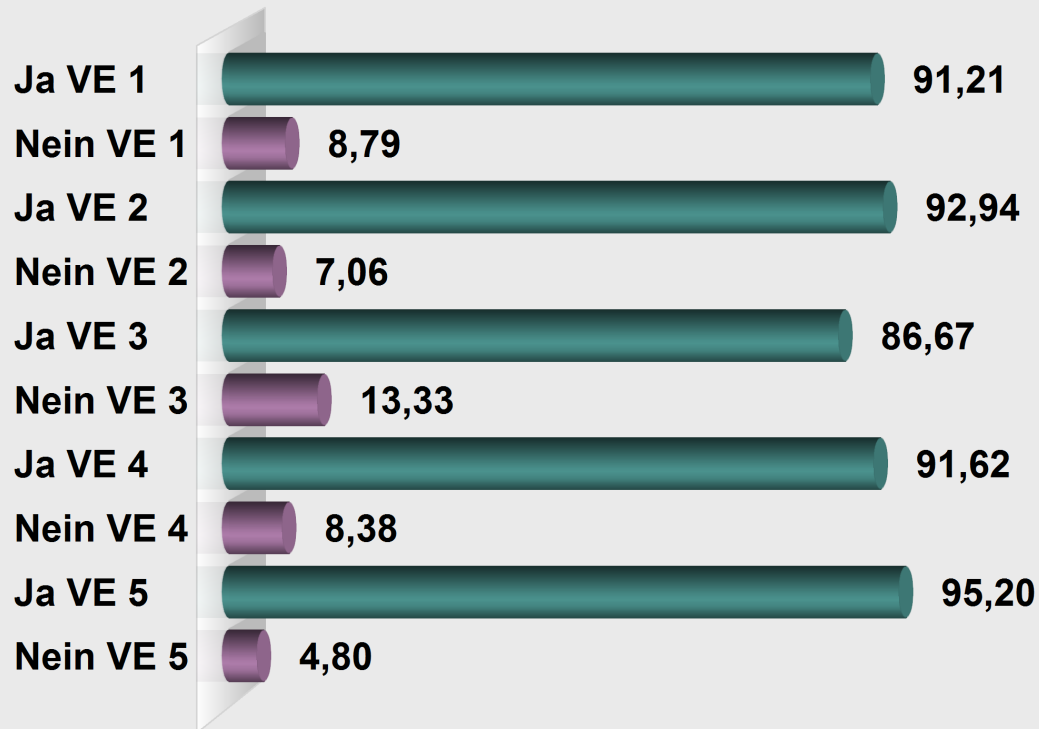

**Volksentscheid 2013 Reichertsheim**  
**Gemeinde Reichertsheim**  
 Vorläufiges Endergebnis  
 Stimmenanteile in Prozent (%)

Stimmb. insges.	1.292
Stimmb. ohne Sperrv.	996
Stimmb. mit Sperrv.	296
Stimmb. nach § 22 Abs. 2 LWO	0
Abstimmende	900
dav. mit Wahlschein	265
Abstimmungsbeteiligung	69,66 %

	Stimmen	Anteil
Ja VE 1	737	91,21 %
Nein VE 1	71	8,79 %
Ungültig VE 1	92	11,39 %
Ja VE 2	737	92,94 %
Nein VE 2	56	7,06 %
Ungültig VE 2	107	13,49 %
Ja VE 3	663	86,67 %
Nein VE 3	102	13,33 %
Ungültig VE 3	135	17,65 %
Ja VE 4	722	91,62 %
Nein VE 4	66	8,38 %
Ungültig VE 4	112	14,21 %
Ja VE 5	754	95,20 %
Nein VE 5	38	4,80 %
Ungültig VE 5	108	13,64 %