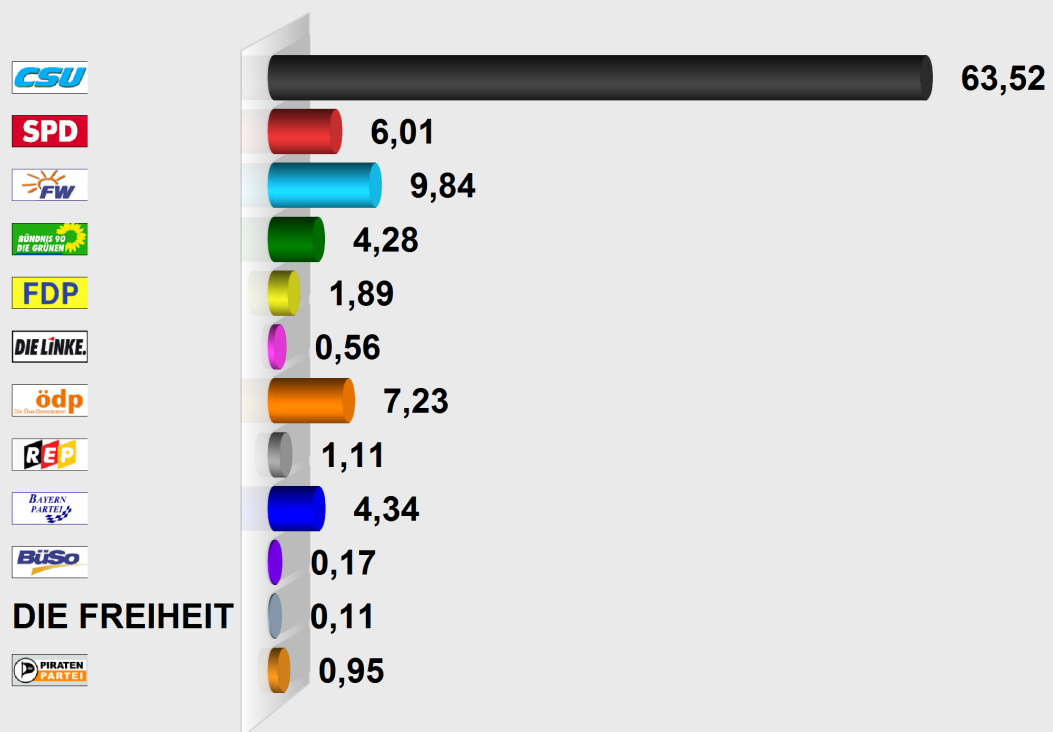

LT 2013 Gesamtstimmen Reichertsheim
Gemeinde Reichertsheim
 Vorläufiges Endergebnis
 Stimmenanteile in Prozent (%)

Stimmberechtigter ohne Sperrverbot	996
Stimmberechtigter mit Sperrverbot	296
Stimmberechtigter nach § 22 Abs. 2 LWO	0
Stimmber. zusammen	1.292
Wähler lt. Wählerverzeichnis	635
Wähler mit Wahlschein	278
Wähler zusammen	913
Gültige Stimmen insgesamt	1.798
Ungültige Stimmen	28
Wahlbeteiligung	70,67 %

	Stimmen	Anteil
CSU	1.142	63,52 %
SPD	108	6,01 %
FREIE WÄHLER	177	9,84 %
GRÜNE	77	4,28 %
FDP	34	1,89 %
DIE LINKE	10	0,56 %
ÖDP	130	7,23 %
REP	20	1,11 %
BP	78	4,34 %
BüSo	3	0,17 %
DIE FREIHEIT	2	0,11 %
PIRATEN	17	0,95 %