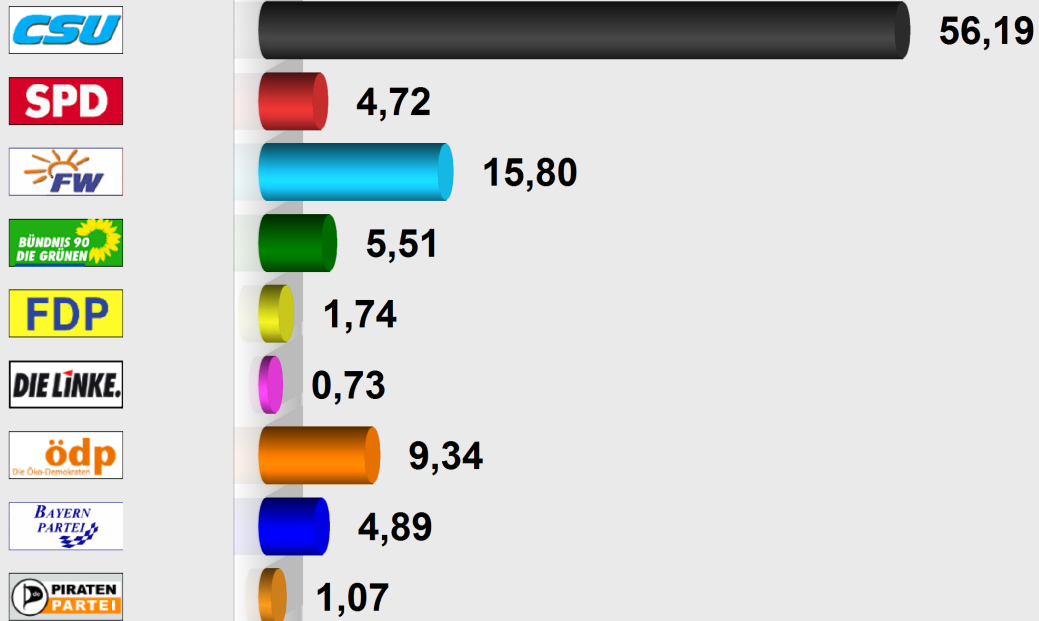

BZ 2013 Gesamtstimme Reichertsheim
Gemeinde Reichertsheim
 Vorläufiges Endergebnis
 Stimmenanteile in Prozent (%)

Stimmberechtigter ohne Sperrverbot	996
Stimmberechtigter mit Sperrverbot	296
Stimmberechtigter nach § 22 Abs. 2 LWO	0
Stimmber. zusammen	1.292
Wähler lt. Wählerverzeichnis	635
Wähler mit Wahlschein	278
Wähler zusammen	913
Gültige Stimmen insgesamt	1.778
Ungültige Stimmen	48
Wahlbeteiligung	70,67 %

	Stimmen	Anteil
CSU	999	56,19 %
SPD	84	4,72 %
FREIE WÄHLER	281	15,80 %
GRÜNE	98	5,51 %
F.D.P.	31	1,74 %
DIE LINKE	13	0,73 %
ödp	166	9,34 %
BP	87	4,89 %
Piraten	19	1,07 %